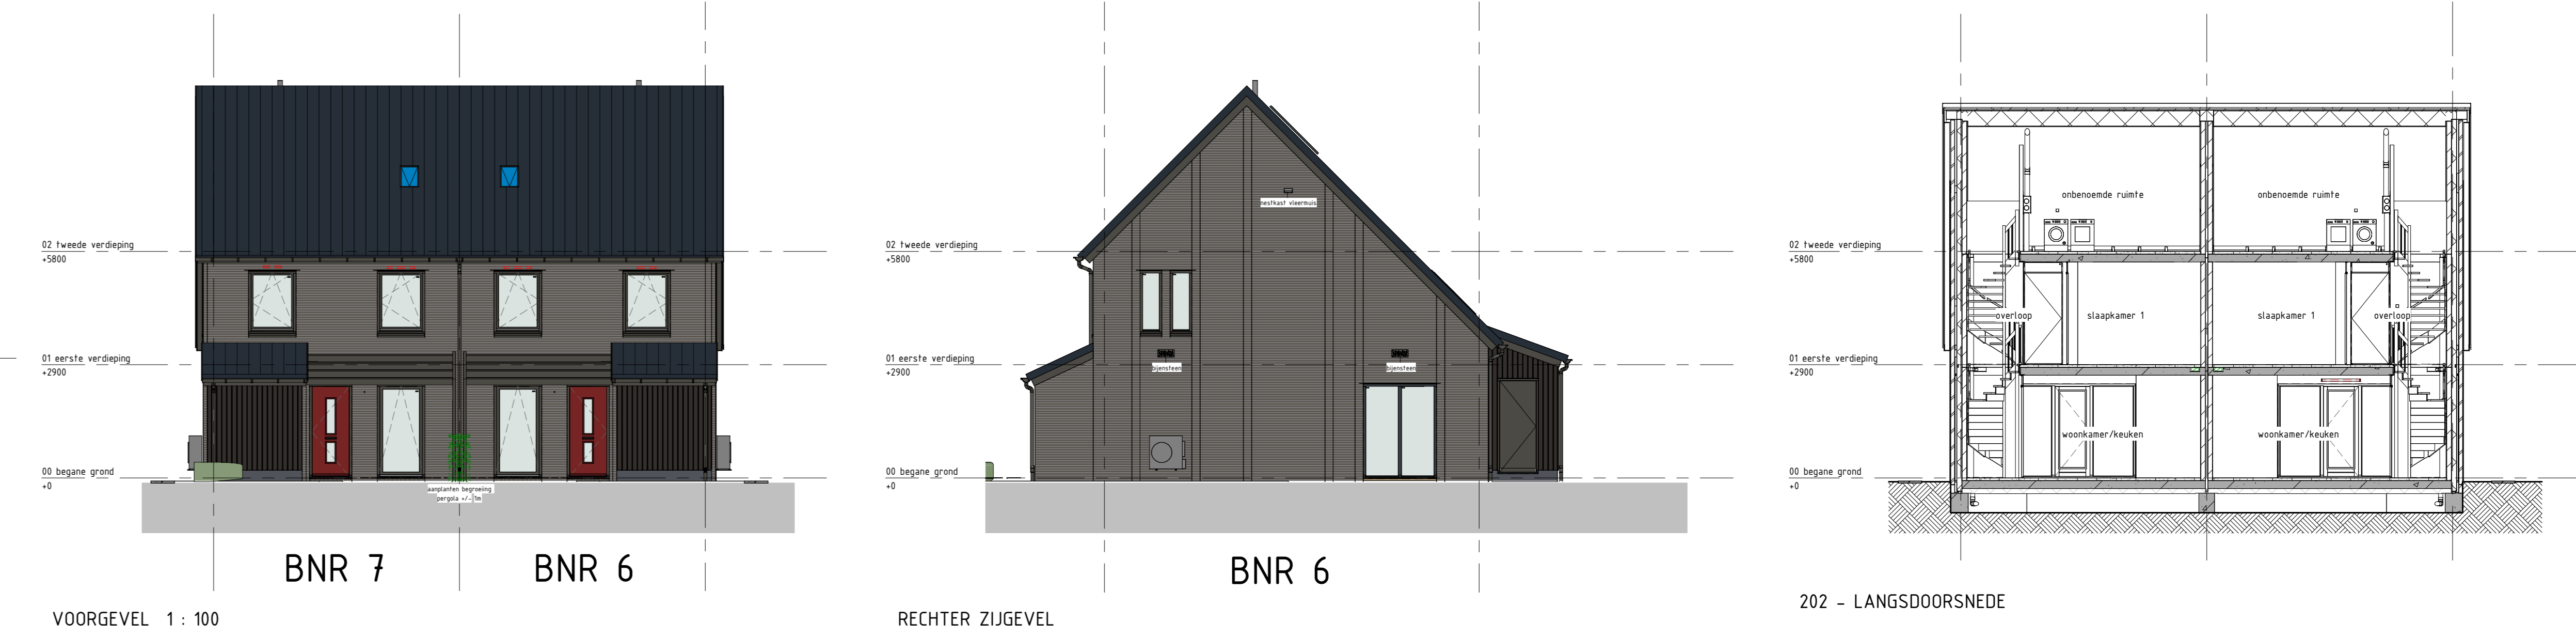

VOORGEVEL 1:100

RECHTER ZIGEVEL

202 - LANGSDOORSNEDE