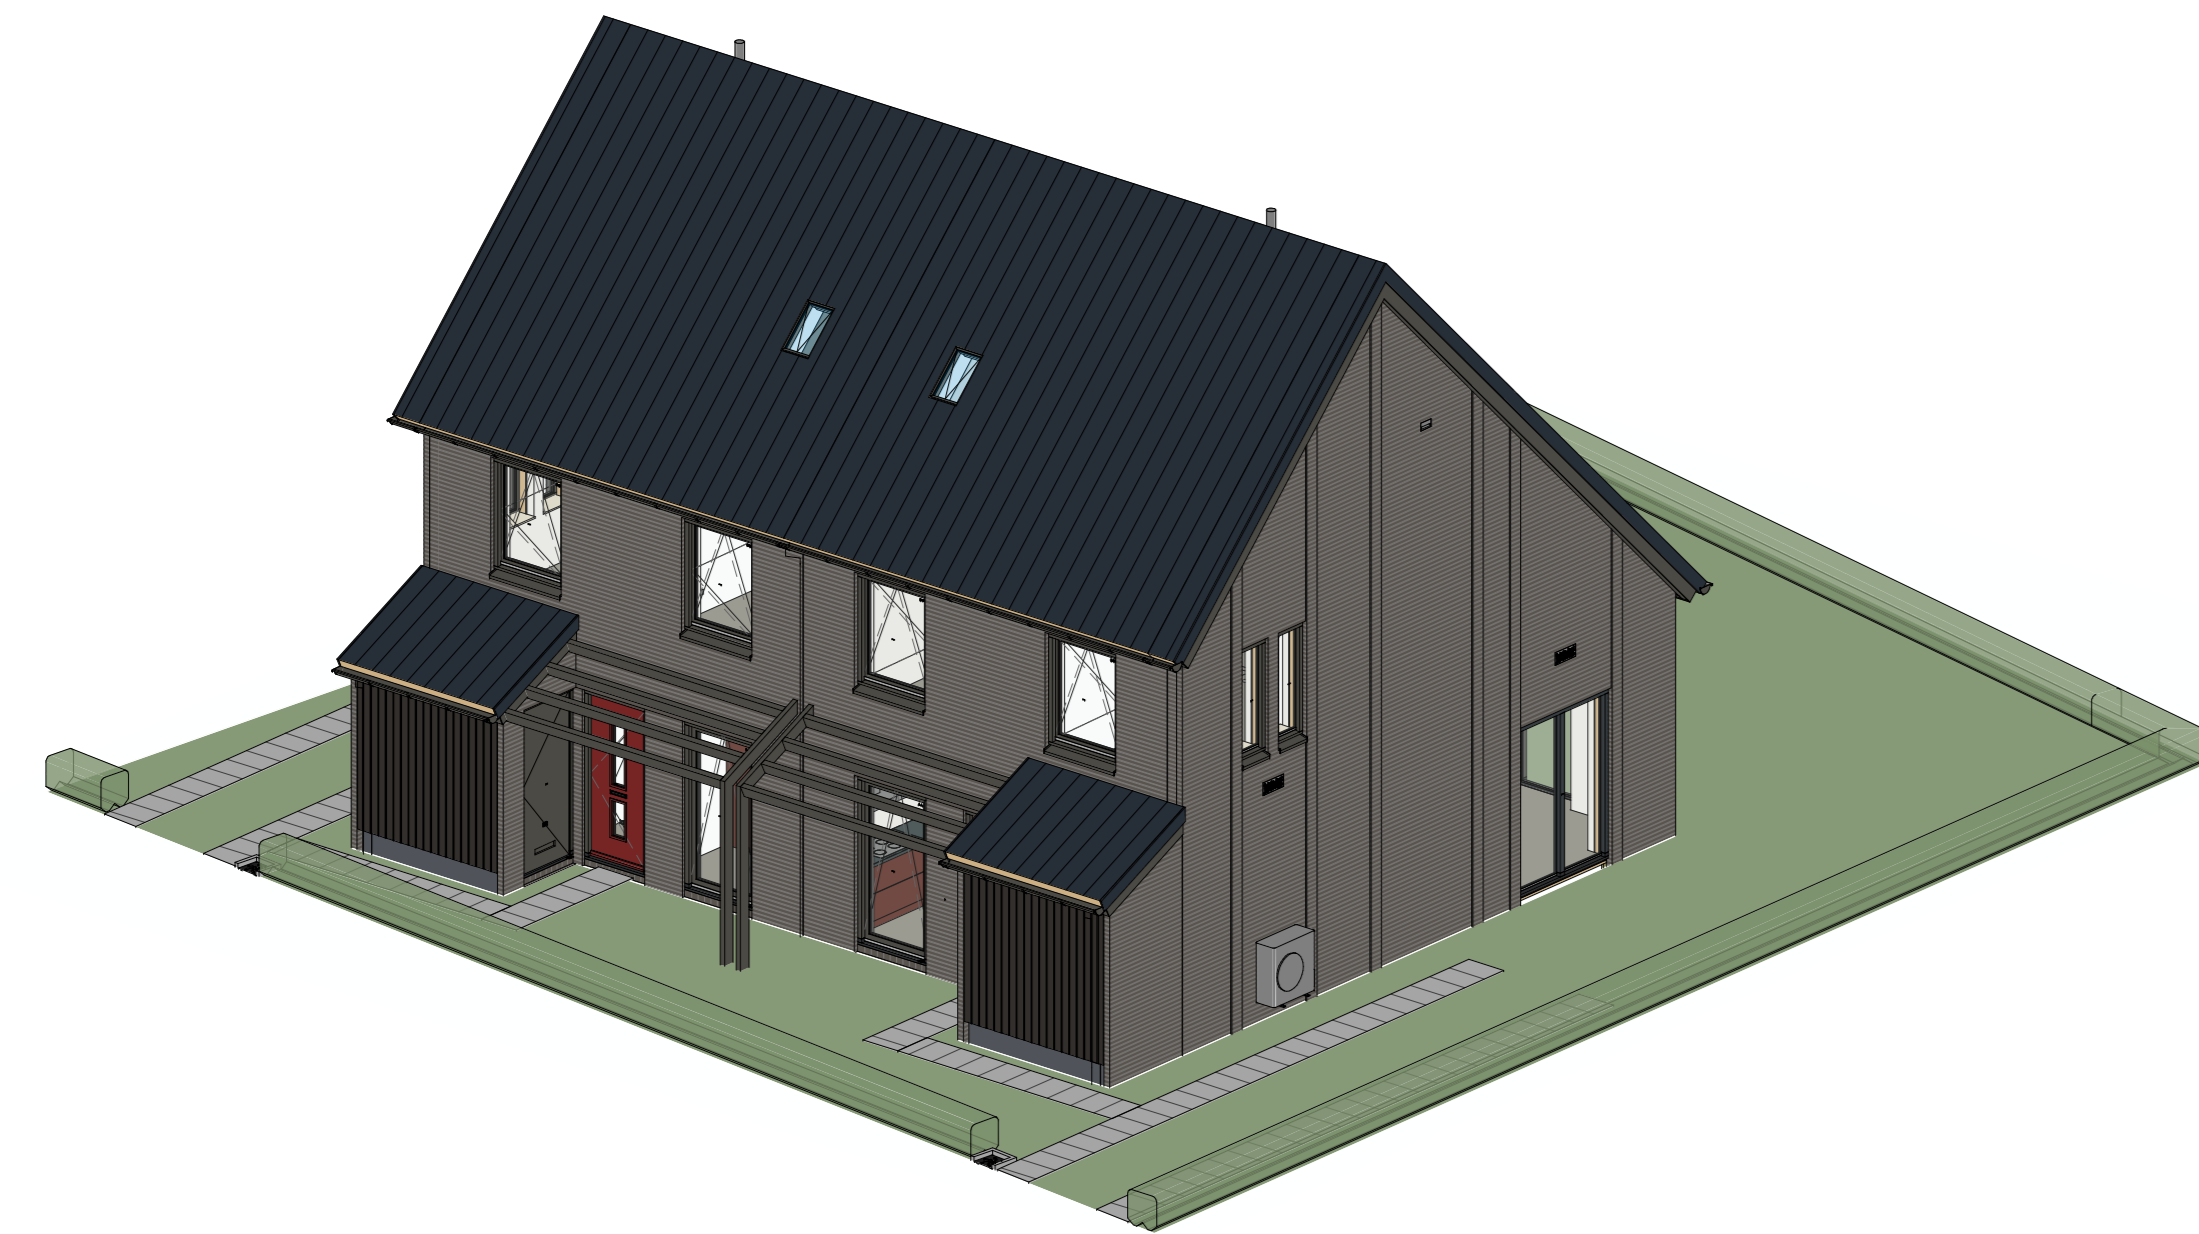

EERSTE VERDIEPING