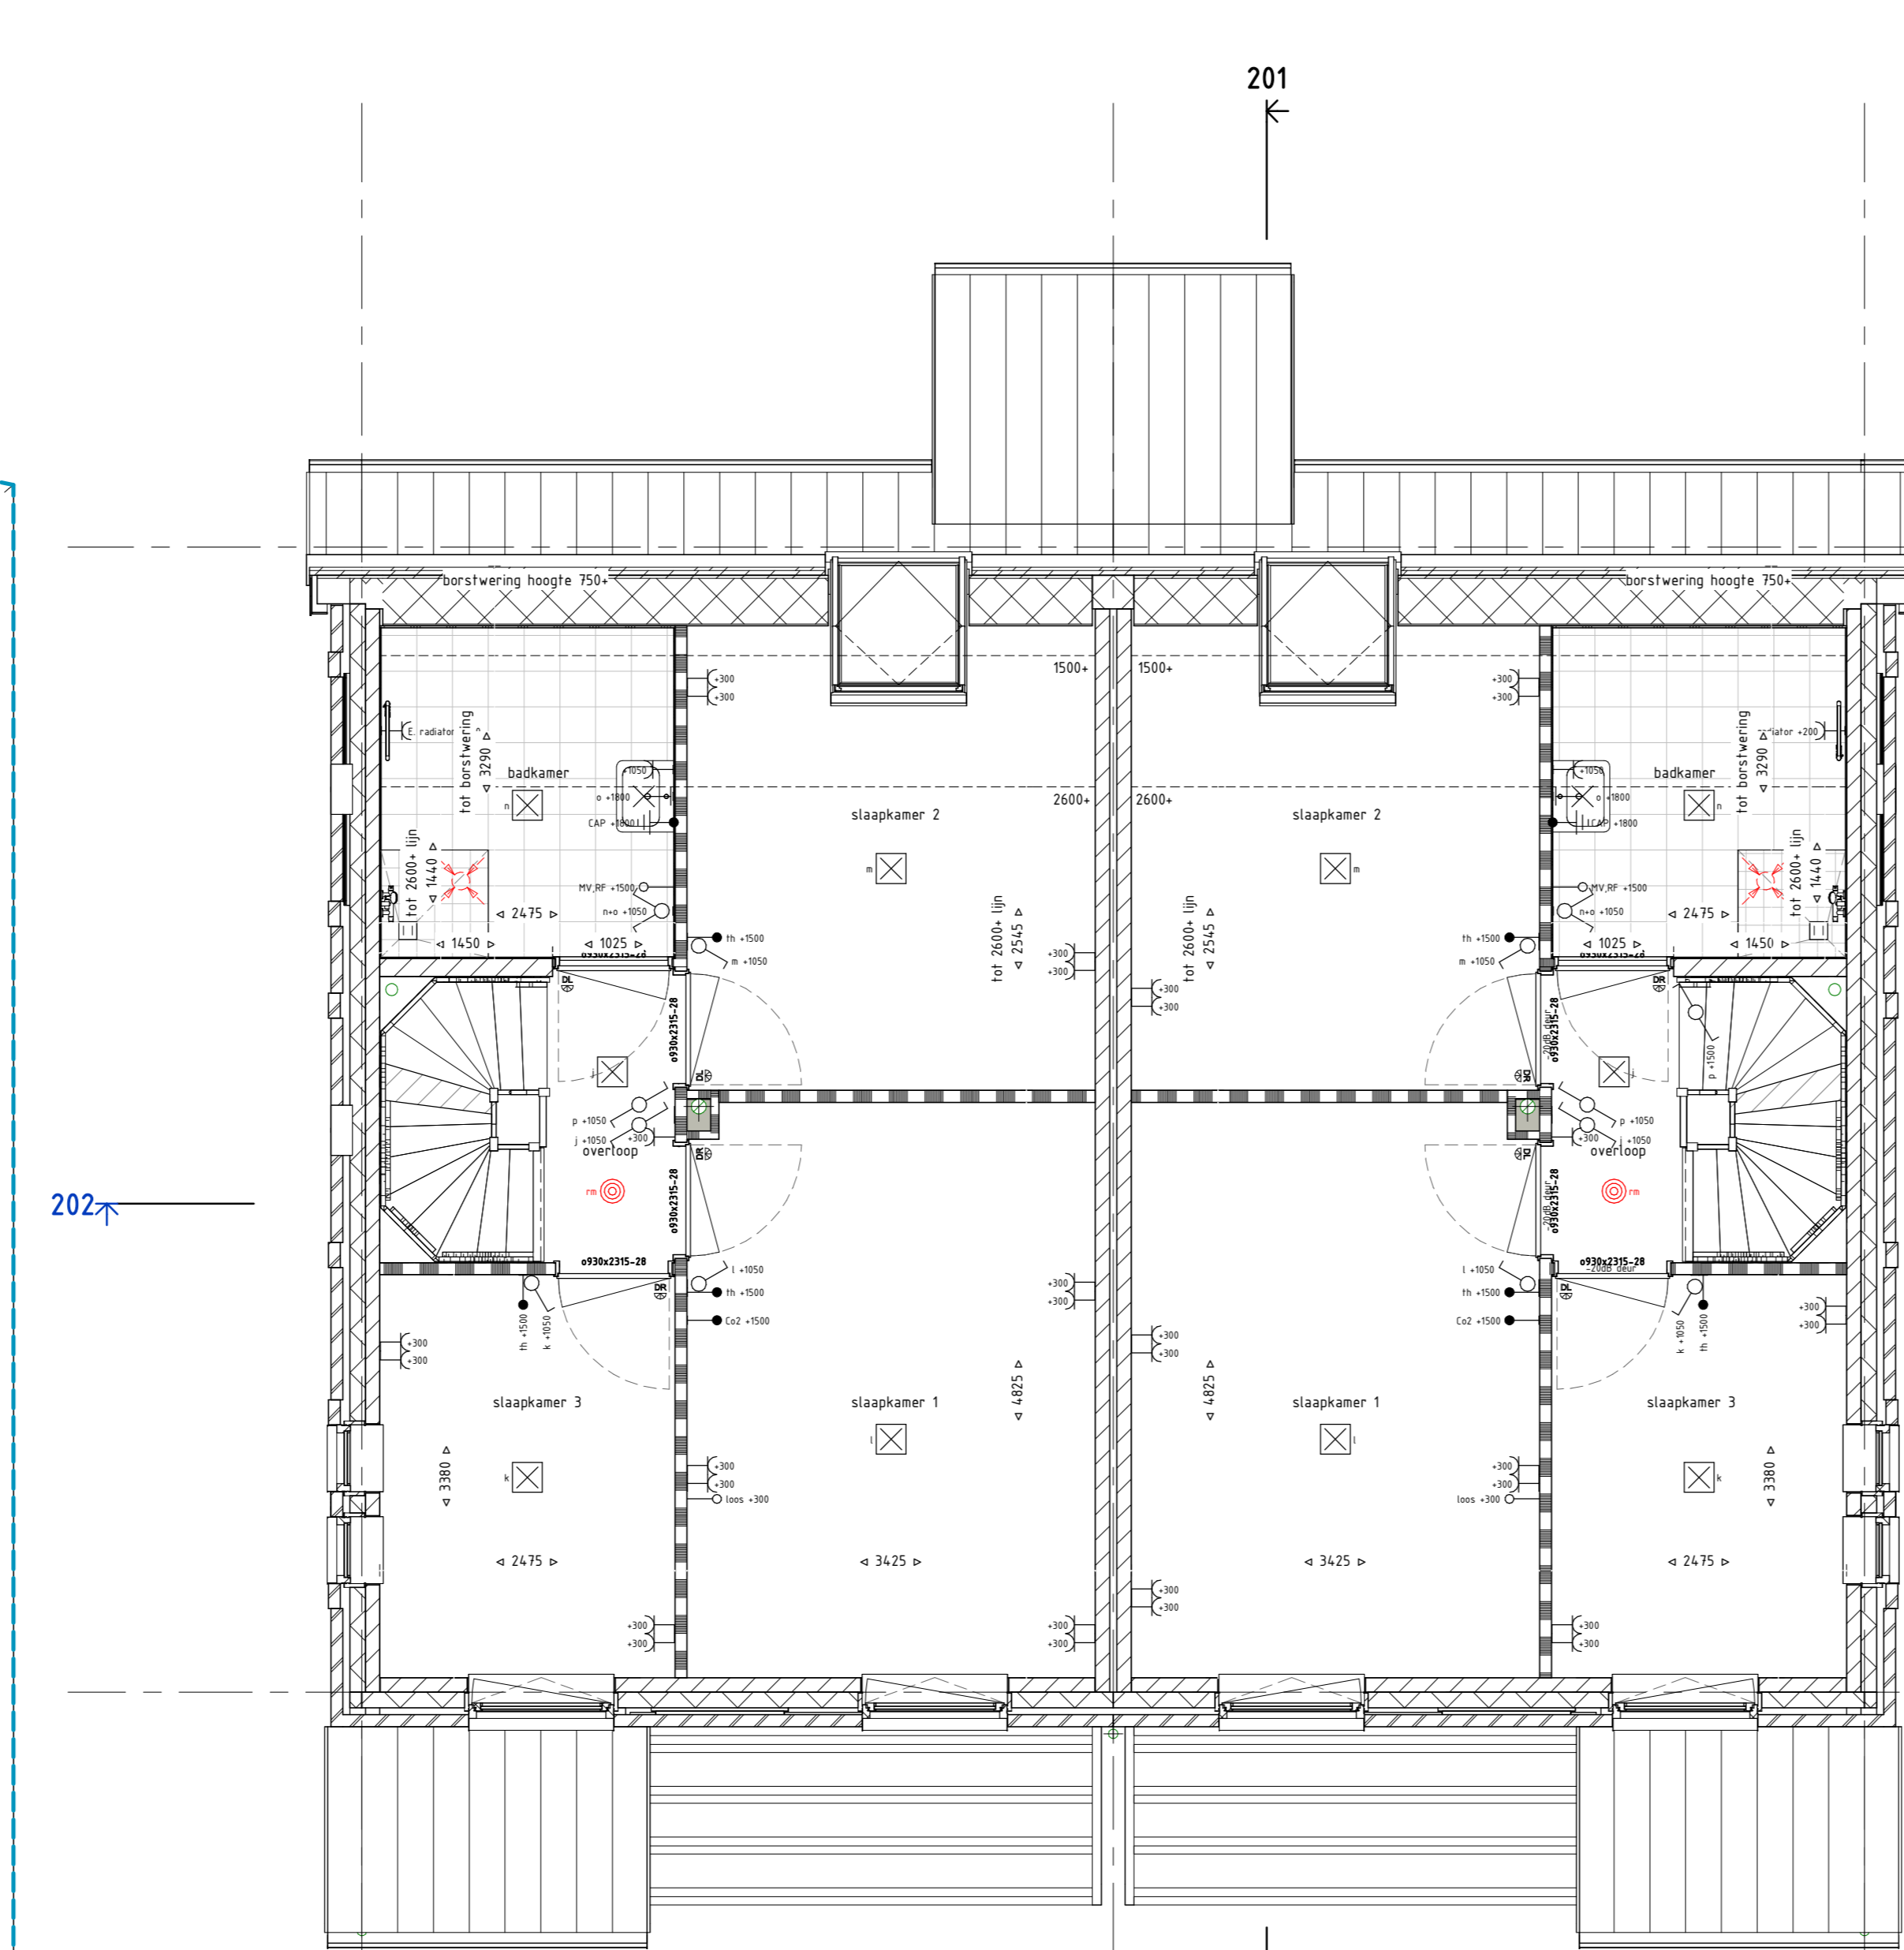

EERSTE VERDIEPING