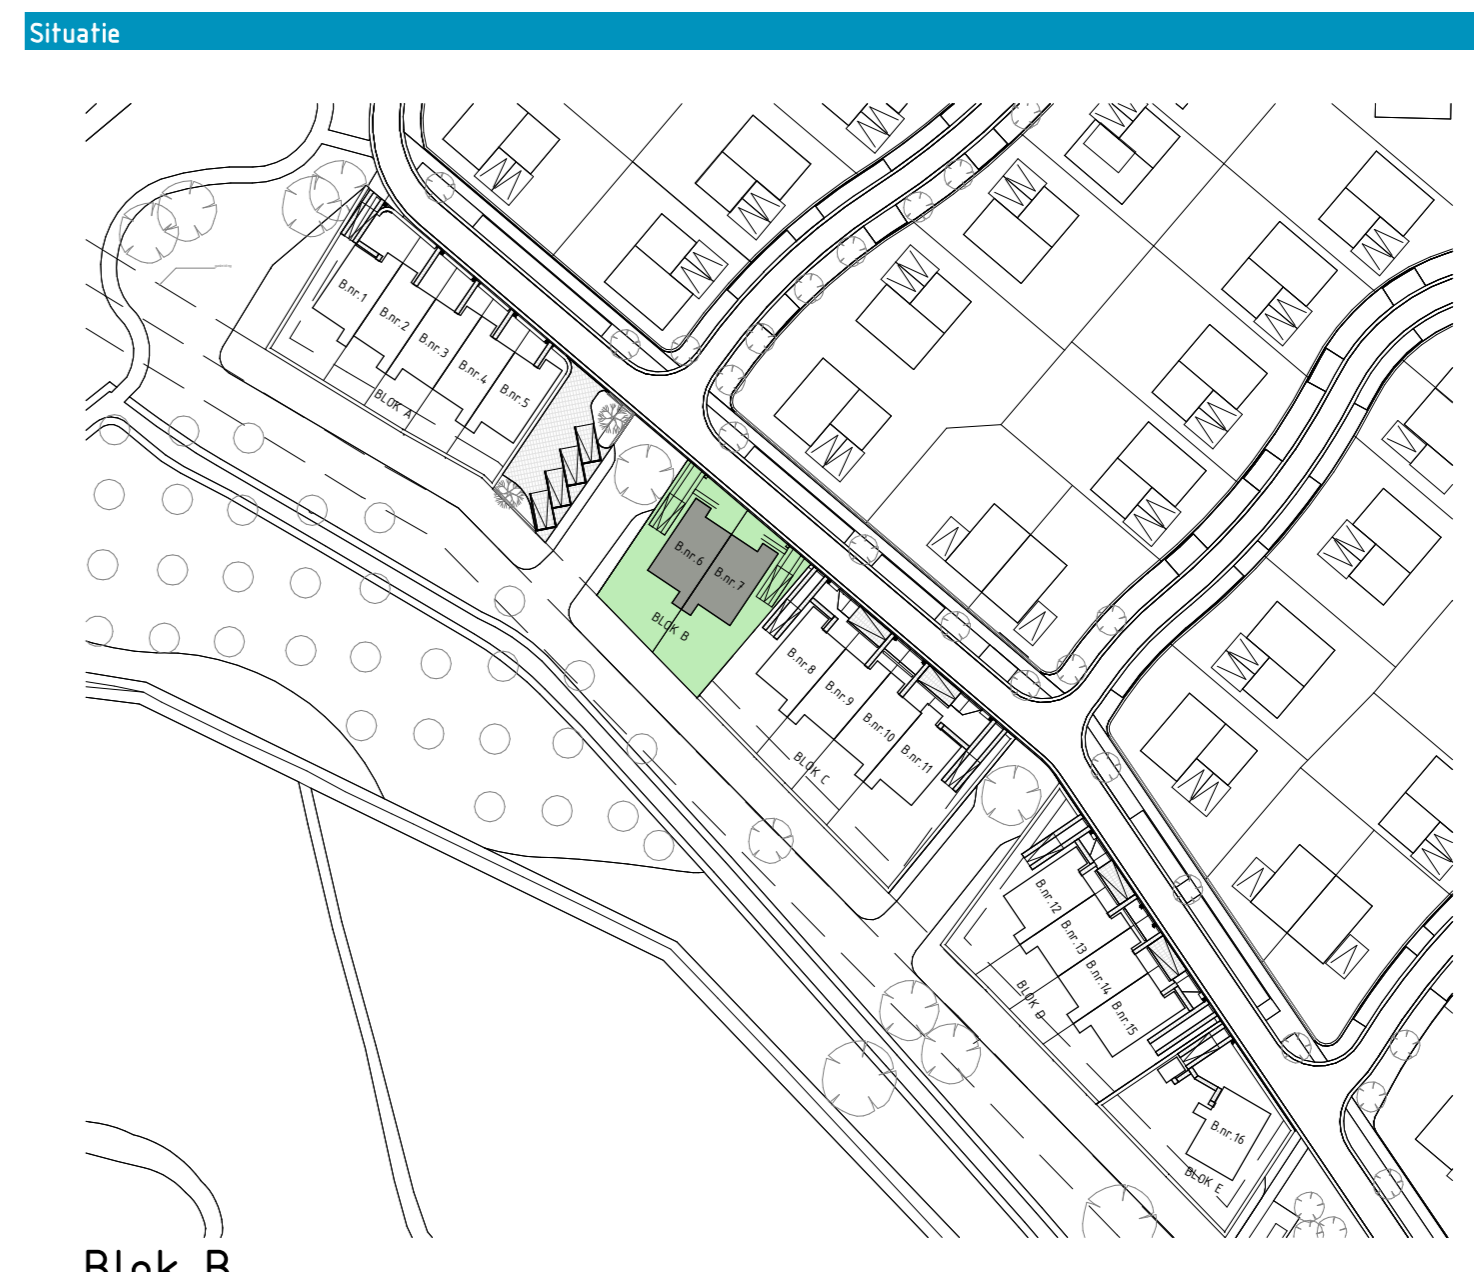

Bloek B

Situatie

ONDERDEEL	MATERIAAL	AFWERKING	KLEUR
Schoonmetselwerk	Baksteen - Waalformaat	Halfsteens	Bruin/Antraciet Aberson
Voegwerk	Doorslijmorfel	Verdepl 5mm	Remix 300
Gevelbekleding staand	XL colorwood Channelsiding	Houten verticale planken	Ral 7022 - Onberg'is
Dakpannen	Beton Nieskamp Cimafite S-pan	Mat	Antraciet
Onderkant dakoverstekken en beeborden	Rockpanel		Ral 7022 - Onberg'is
Dakgoet	Aluminium	Gepoedercoat	Ral 7022 - Onberg'is
Kozijnen	Aluminium	Gepoedercoat	Ral 7022 - Onberg'is
Drainende delen	Hout		Ral 7022 - Onberg'is
Voordeuren	Hout		Ral 3011 - Bruinrood
Kozijnen berging/tuinkast	Hout		Ral 7022 - Onberg'is
Waterslagen	Aluminium		Ral 7022 - Onberg'is
Onderderpel deuren	Kunststeen		Antraciet Grijs
Lateien	Staal		Ral 7022 - Onberg'is
Pergola	Hout	Gepoedercoat	Ral 7022 - Onberg'is