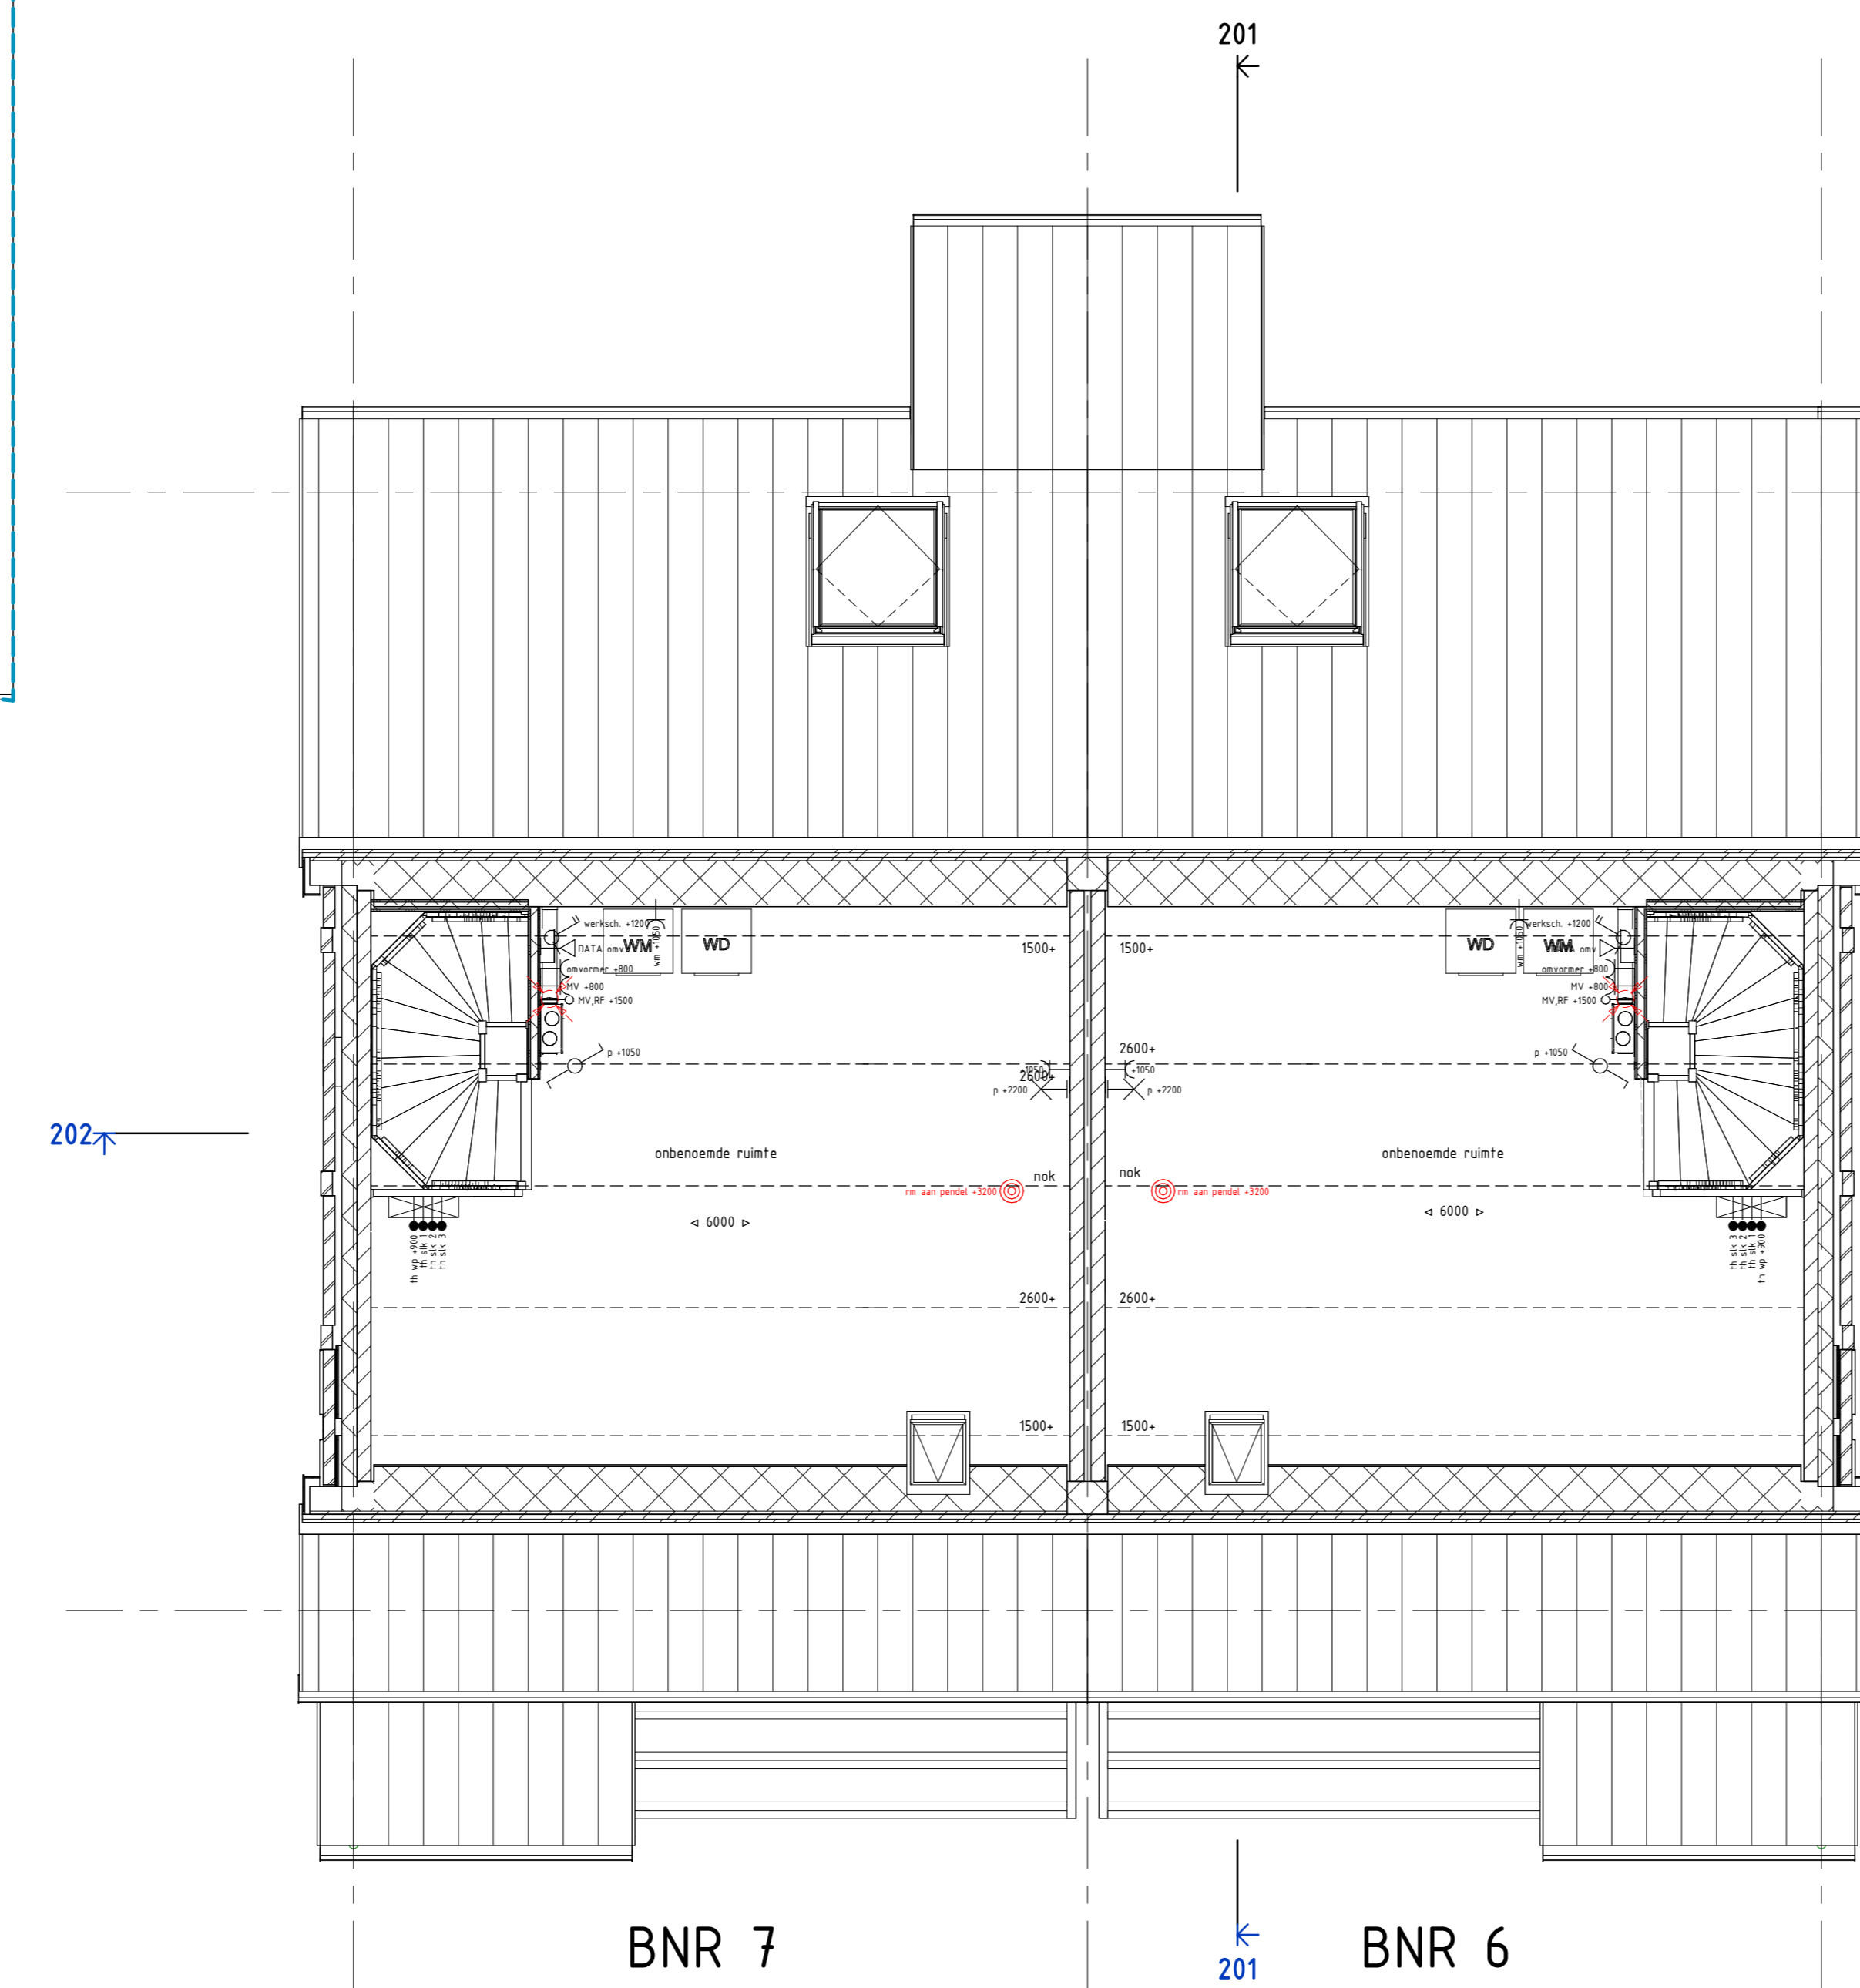

TWEDE VERDIEPING