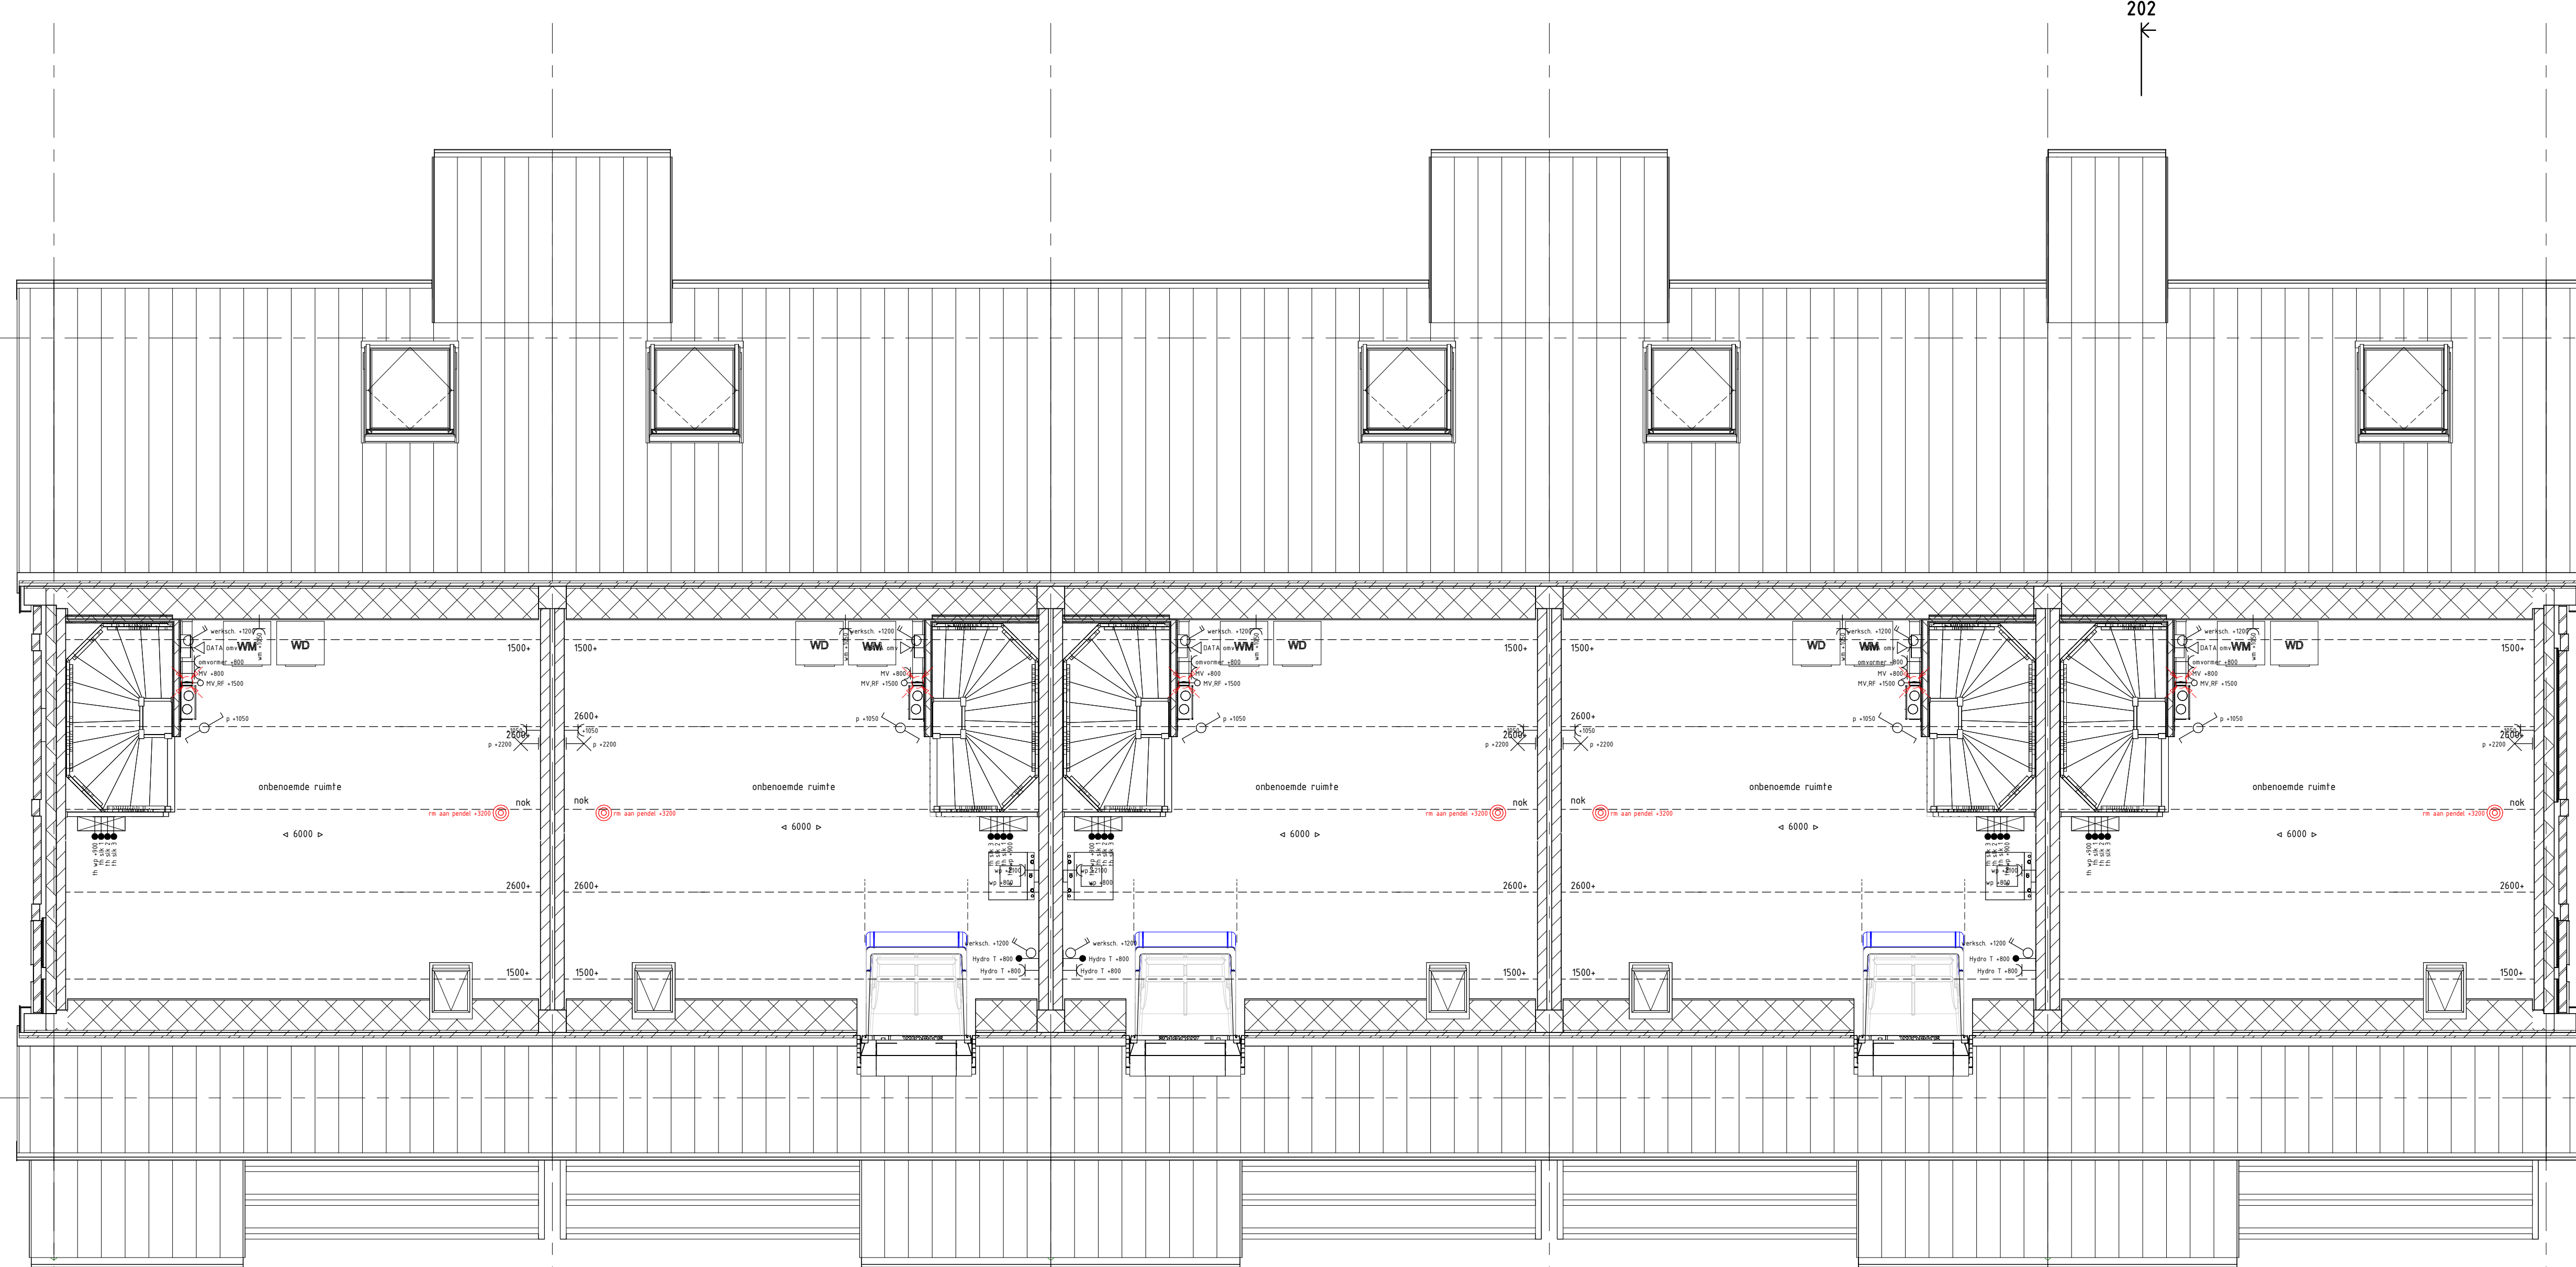

BNR 5   BNR 4   BNR 3   BNR 2   BNR 1

TWEDE VERDIEPING