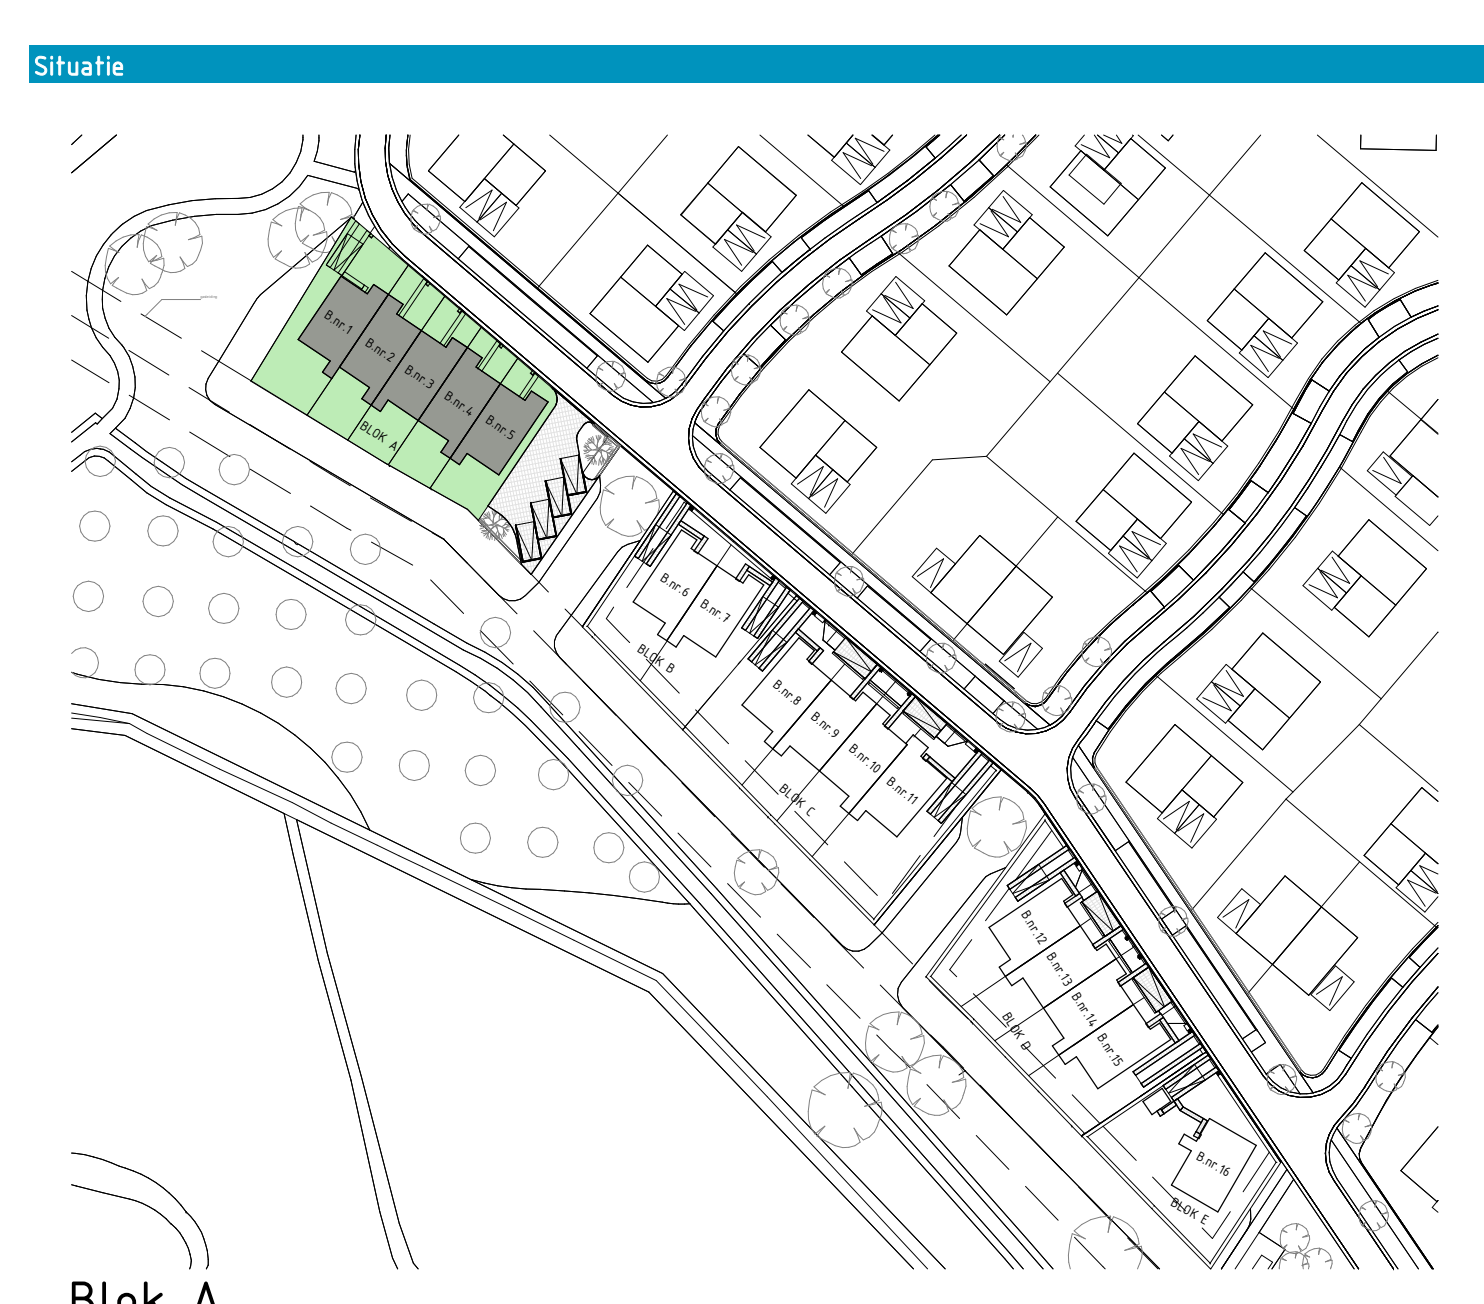

kleur- en materiaalstaat

ONDERDEEL	MATERIAAL	AFWERKING	KLEUR
Schoonmetzelwerk	Baksteen - Waalformaat	Halfsteens	Bruin/Antraciet/ Aberson
Voegwerk	Doorsnyfijwiel	Verdicht Saa	Rema 350
Gevelbalken	XL colorwood Channelsidings	Houten verticale planken	Ral 7022 - Onbergris
Dakpannen	Beton (Nelskamp Climafix S-pan)	Mat	Antraciet
Onderkant dakoverstekken en beeborden	Rockpanel		Ral 7022 - Onbergris
Dakgoot	Aluminium	Gepoedercoat	Ral 7022 - Onbergris
Huis	Aluminium	Gepoedercoat	Ral 7022 - Onbergris
Kozijnen	Hout		Ral 7022 - Onbergris
Draaiende delen	Hout		Ral 7022 - Onbergris
Voordeuren	Hout		Ral 3011 - Bruinrood
Kozijnen berging/tuinkast	Hout		Ral 7022 - Onbergris
Waterlagen	Aluminium		Ral 7022 - Onbergris
Onderdorpel deuren	Kunststeen		Antraciet/ Gris
Lamellen	Staat	Gepoedercoat	Ral 7022 - Onbergris
Pergola	Hout		Ral 7022 - Onbergris