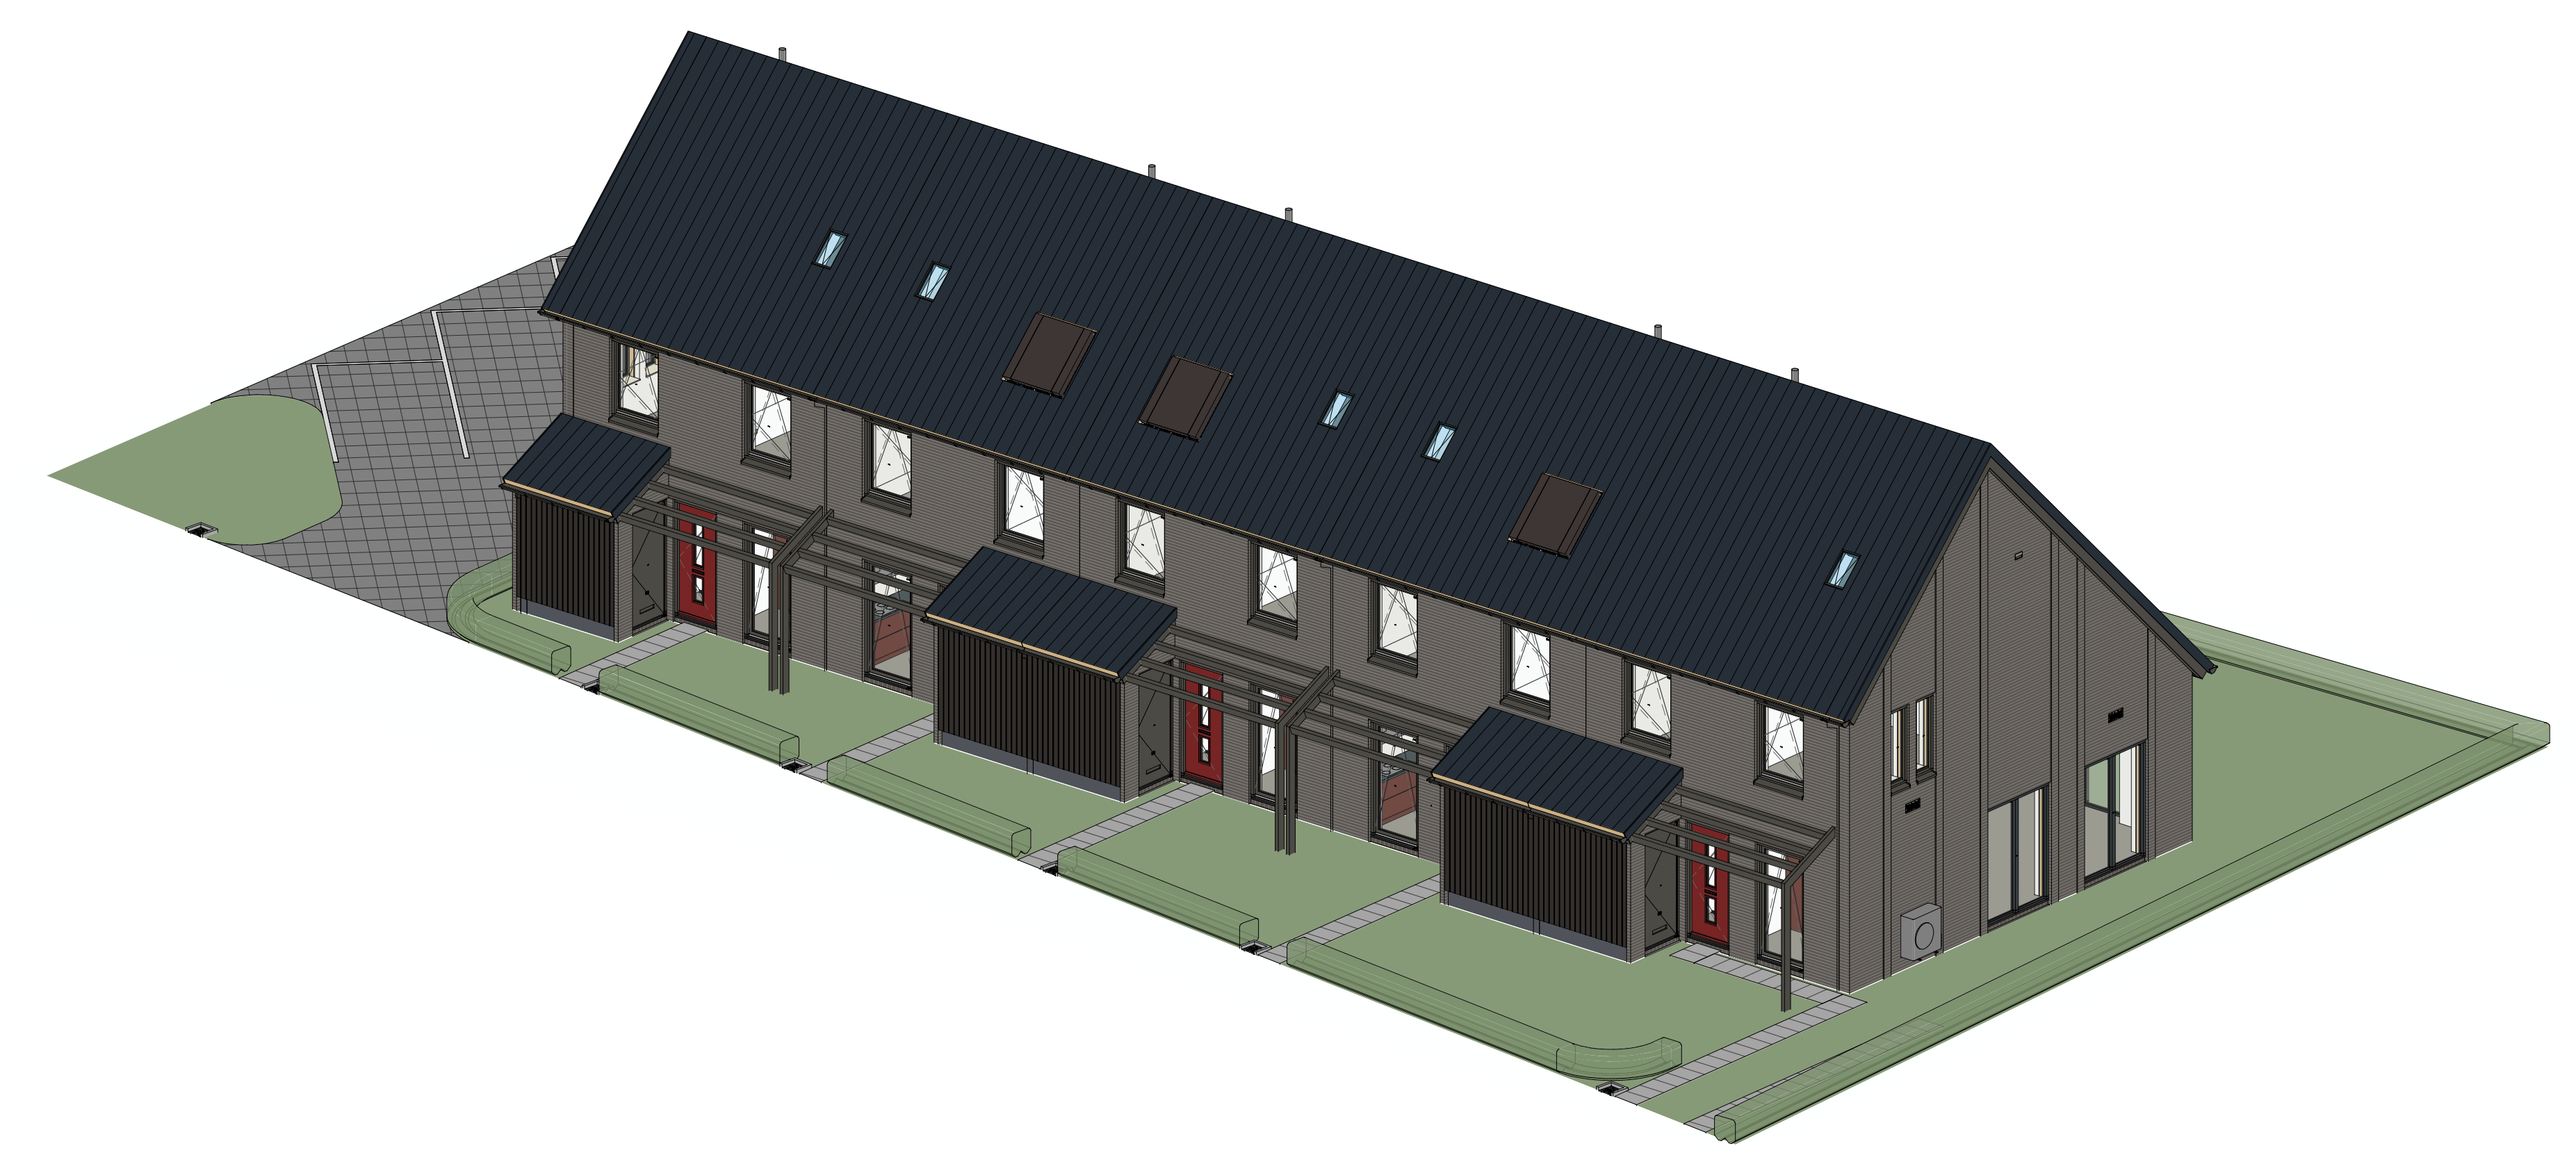

kleur- en materiaalstaat

ONDERDEEL	MATERIAAL	AFWERKING	KLEUR
Schoonmetzelwerk	Baksteen - Waalformaat	Halfsteens	Bruin/Antraciet/ Aberson
Voegwerk	Doorsnyfijwiel	Verdicht Saa	Rema 350
Gevelbalken	XL colorwood Channelsidings	Houten verticale planken	Ral 7022 - Onbergris
Dakpannen	Beton (Nelskamp Climafix S-pan)	Mat	Antraciet
Onderkant dakoverstekken en beeborden	Rockpanel		Ral 7022 - Onbergris
Dakgoot	Aluminium	Gepoedercoat	Ral 7022 - Onbergris
Huis	Aluminium	Gepoedercoat	Ral 7022 - Onbergris
Kozijnen	Hout		Ral 7022 - Onbergris
Draaiende delen	Hout		Ral 7022 - Onbergris
Voordeuren	Hout		Ral 3011 - Bruinrood
Kozijnen berging/tuinkast	Hout		Ral 7022 - Onbergris
Waterlagen	Aluminium		Ral 7022 - Onbergris
Onderdorpel deuren	Kunststeen		Antraciet/ Gris
Lamellen	Staat	Gepoedercoat	Ral 7022 - Onbergris
Pergola	Hout		Ral 7022 - Onbergris